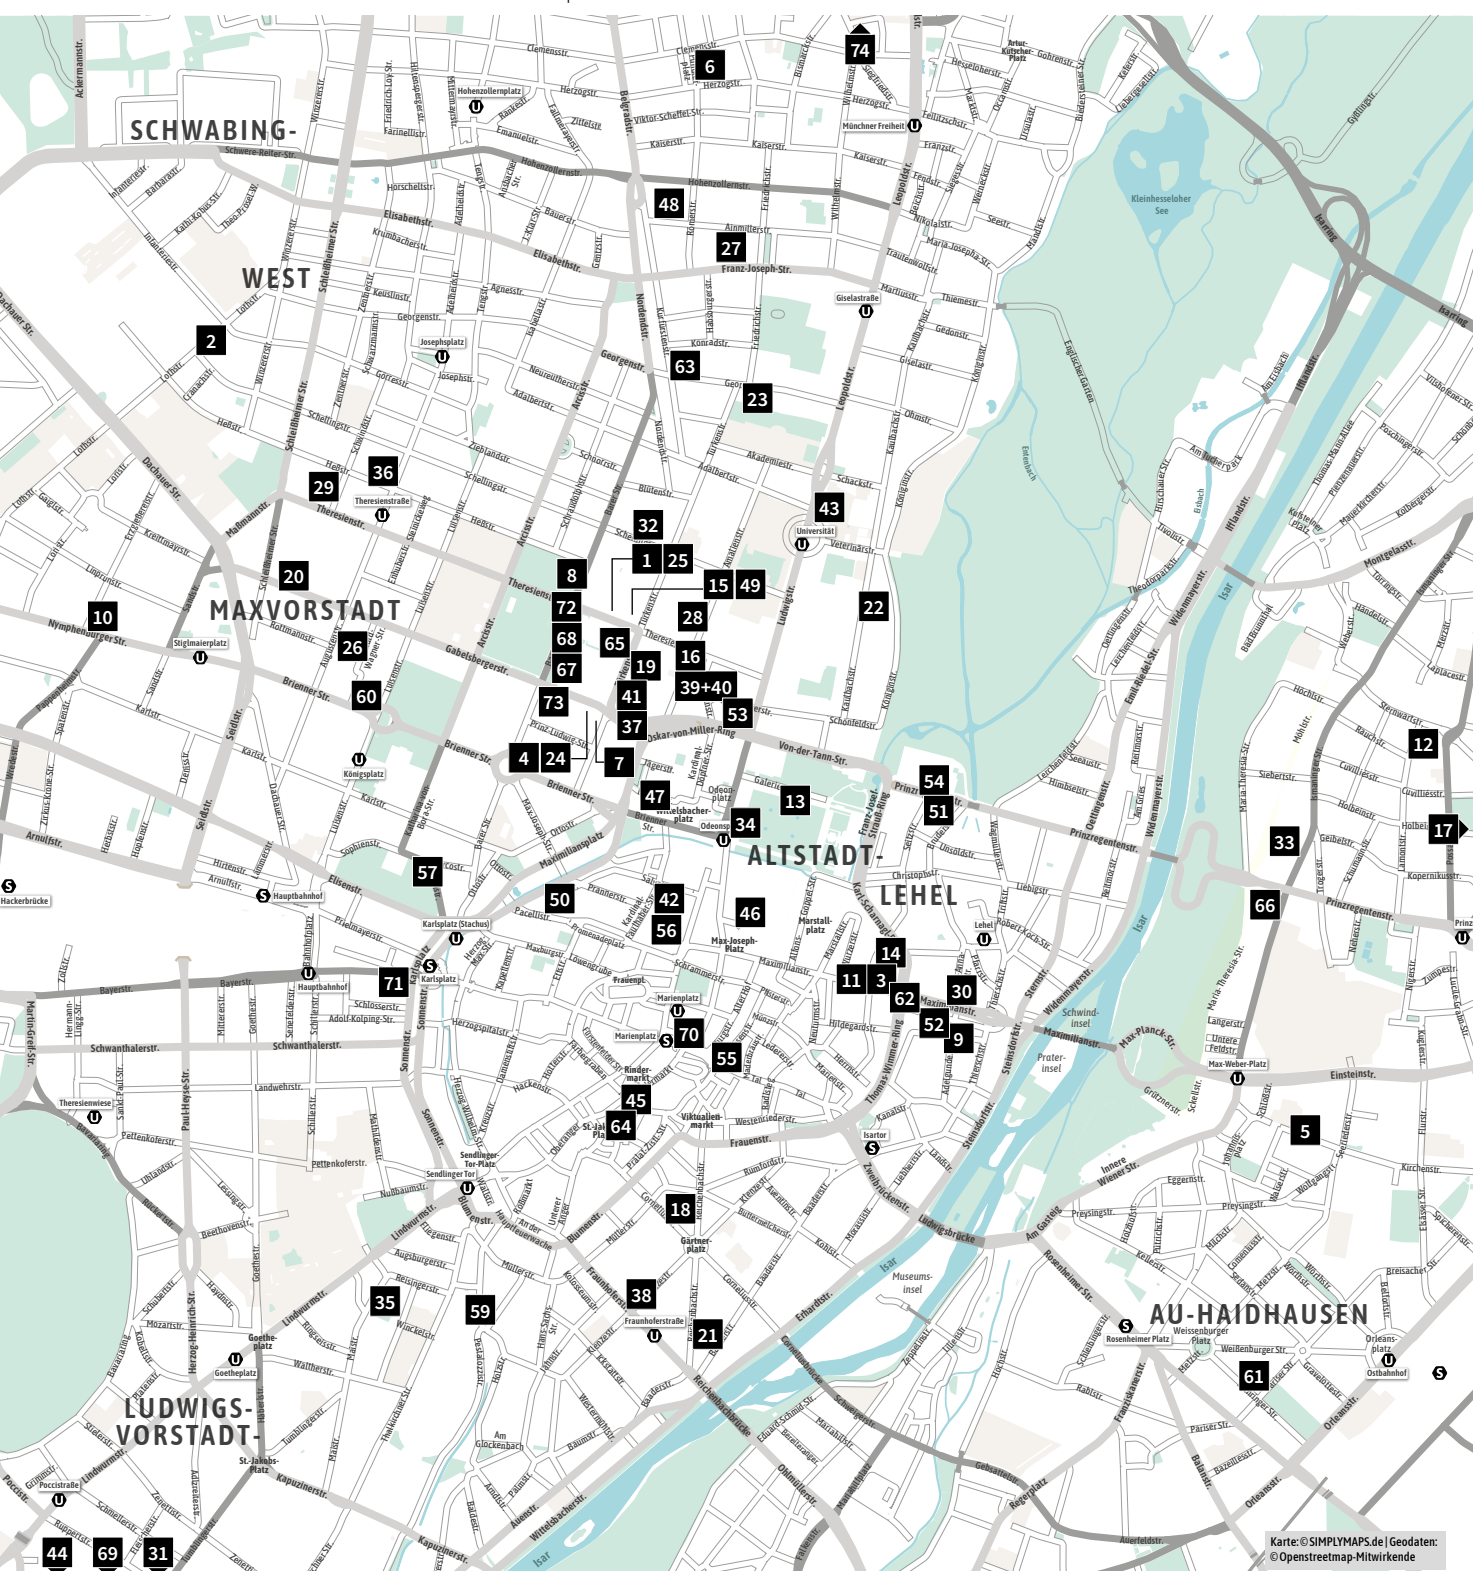

28 Galerie Tanit

31 Galerie Karin Sachs, Gudrun Spielvogel Kunstkabinett

05 AkademieGalerie, Autoren Galerie 1

06 DG Kunstraum, Galerie Filser & Gräf,

Galerie J.J. Heckenhauer, Galerie Carol Johnssen,

Galerie Klüser, Galerie Radierverein

07 The Tiger Room

12 Galerie Florian Sundheimer, Staatl. Graphische Sammlung

13 All You Can Art, arToxin Galerie, Lothringer 13 Halle,

Quittenbaum Gallery, Pinakothek der Moderne

19 Kunstraum München

20 Françoise Heitsch, Smudajescheck Galerie

21 Galerie Renate Bender

22 Akademiégalerie

25 Kunstarkaden

Mit freundlicher Unterstützung

Landeshauptstadt
München
Kulturreferat

INITIATIVE MÜNCHNER GALERIEN
ZEITGENÖSSISCHER KUNST
Initiative Münchner Galerien zeitgenössischer Kunst
Jahnstr. 17 | 80469 München | T. +49 89 28 808 509
info@muenchner-galerien.de | www.muenchner-galerien.de
@initiative_muenchner_galerien

+ GALERIEN A – Z

1 | ALL YOU CAN ART

2 | AMBACHER CONTEMPORARY MUNICH – PARIS

Lothstr. 78A | 80797 M | T. +49 170 4754240
info@ambacher-contemporary.de | www.ambacher-contemporary.de
Do-Sa 15–19 | u.n.Vbg.

→ Programm auf Anfrage

3 | AMERICAN CONTEMPORARY ART GALLERY

4 | GALERIE AN DER PINAKOTHEK DER MODERNE – BARBARA RUETZ

5 | ARTOXIN GALERIE

6 | AUTOREN GALERIE 1

→ **Ute Eiselt** Mysterien | 6.6.–4.7.

7 | GALERIE RENATE BENDER

8 | GALERIE BIEDERMANN

→ **Georg Baselitz** Zustandsdrucke | Mai/Juni

9 | GALERIE ANDREAS BINDER

10 | BRAUN-FALCO GALERIE

Nymphenburger Str. 22 | 80335 M | T. +49 89 579497741
info@braunfalco.de | www.braunfalco.com
Di-Fr 13–18 Uhr + Sa 11–16 Uhr

→ **Rolf Rose** Neues vom Alten | 2.5.–15.6.

11 | DANIEL BLAU

Maximilianstraße 26 | 80333 M | T. +49 89 297342
contact@danielblau.com | www.danielblau.com
Mo-Fr 11–18 Uhr, Sa 13.4. 11–18

→ Weiteres Programm auf Anfrage

12 | GALERIE BERND DÜRR

→ **Plastik und Skulptur der Moderne** – eine Auswahl | bis 30.6.

13 | GALERIE FILSER & GRÄF

Galeriestr. 6 | 80539 M | T. +49 89 25544477
kontakt@filserundgraeef.de | www.filserundgraeef.de
Di-Fr 13–18 | Sa 13–17

→ **TGB Art Projects** zu Gast bei Galerie Filser & Gräf | 6.6.–20.6.

14 | MAX GOELTZ MÜNCH – BERLIN

→ Programm auf Anfrage

15 | GALERIE J.J. HECKENHAUER

16 | FRANÇOISE HEITSCH

→ **Yasemin Nur** Frameless | 19.4.–15.6.

→ **Judith Raum** | 21.6.–26.7.

17 | FRANÇOISE HEITSCH

Havelstrasse 4 | 81677 München | T. +49 170 5339532
fheitsch@francoiseheitsch.de | www.francoiseheitsch.de
→ Programm auf Anfrage

18 | HEITSCH GALERIE

Reichenbachstr. 14 | 80469 M | T. +49 89 26949110 und +49 160 7276154
info@heitschgalerie.de | www.heitschgalerie.de
Mi-Fr 14–19 | Sa 12–18

→ **HEART** Der digitale Sprung | bis 31.5.

19 | HELDENREIZER CONTEMPORARY

Türkenstr. 32 | 80333 M | T. +49 89 80929250
info@heldenreizer.com | www.heldenreizer.com
Di-Fr 11–18 | Sa 11–16 | u.n.Vbg.

→ **Will Peck, Eunji Seo** CROSSING THE LINE | 17.5.–15.6.

20 | GALERIE MICHAEL HEUFELDER

→ **Manuel Heyer** Fotografie | bis 18.5.

→ **perspectiva** Malerei von Christoph Kern | 24.5.–22.6.

21 | GALERIE WOLFGANG JAHN

Reichenbachstr. 47–49 | Rgb. | 80469 M | T. +49 89 297969
info@galeriejahn.com | www.galeriejahn.com
Di-Fr 13–18 | Sa 12–16 | u.n.Vbg.

→ **Jiff Georg Kouplil** Interferenz Bubbles | 17.4.–8.6.

22 | GALERIE CAROL JOHNSEN

Königsstr. 27 | 80539 M | T. +49 89 1728973110
johnssen@artcarol.de | www.artcarol.de
Di-Fr 13–18 | Sa n.Vbg.

→ **BEN WILLIKENS** Neue Arbeiten | bis 31.5.

23 | GALERIE KLÜSER

Georgenstr. 15 | 80799 M | T. +49 89 384081-0
info@galeriekluaser.com | www.galeriekluaser.com | Di-Fr 11–18 | Sa 11–14

→ **Gregor Hildebrandt** | 6.6.–3.8.

24 | GALERIE ORIANE

→ **Luo Mingjun** Rivers | bis 1.5.

→ **Ru Xiao Fan** The „flower“ monk (der Blumenmönch) | 3.5.–25.6.

→ **LiFang**, Versprechen | 27.6.–24.7.

25 | QUITTENBAUM GALLERY

Athenstr. 19 | 80333 M | T. +49 176 82119989
c.quittenbaum@quittenbaum.de | www.quittenbaumgallery.com
Mi-Fr 13–18 | Sa 12–15 | u.n.Vbg.

→ **Alexander Höller** SOLO EXHIBITION | 13.6.–30.7.

26 | GALERIE KARIN SACHS

Augustenstr. 48 | 80333 M | T. +49 171 6820178
galerie.karin.sachs@gmx.net | www.galeriekarinsachs.de
Mi-Fr 13–18 | Sa 13–16

→ **Stijn Jonckheere** We'll Talk on The Phone | bis 17.5.

→ **Parastou Forouhar** „WIDERWILLE“ | 1.6.–29.6.

27 | SCHELLMANN ART

Minimilstr. 25 Rgb. | 80801 M | T. +49 89 38666080
munch@schellmannart.com | www.schellmannart.com | Di-Fr 10–18
→ Programm auf Anfrage

28 | GALERIE RÜDIGER SCHÖTTLE