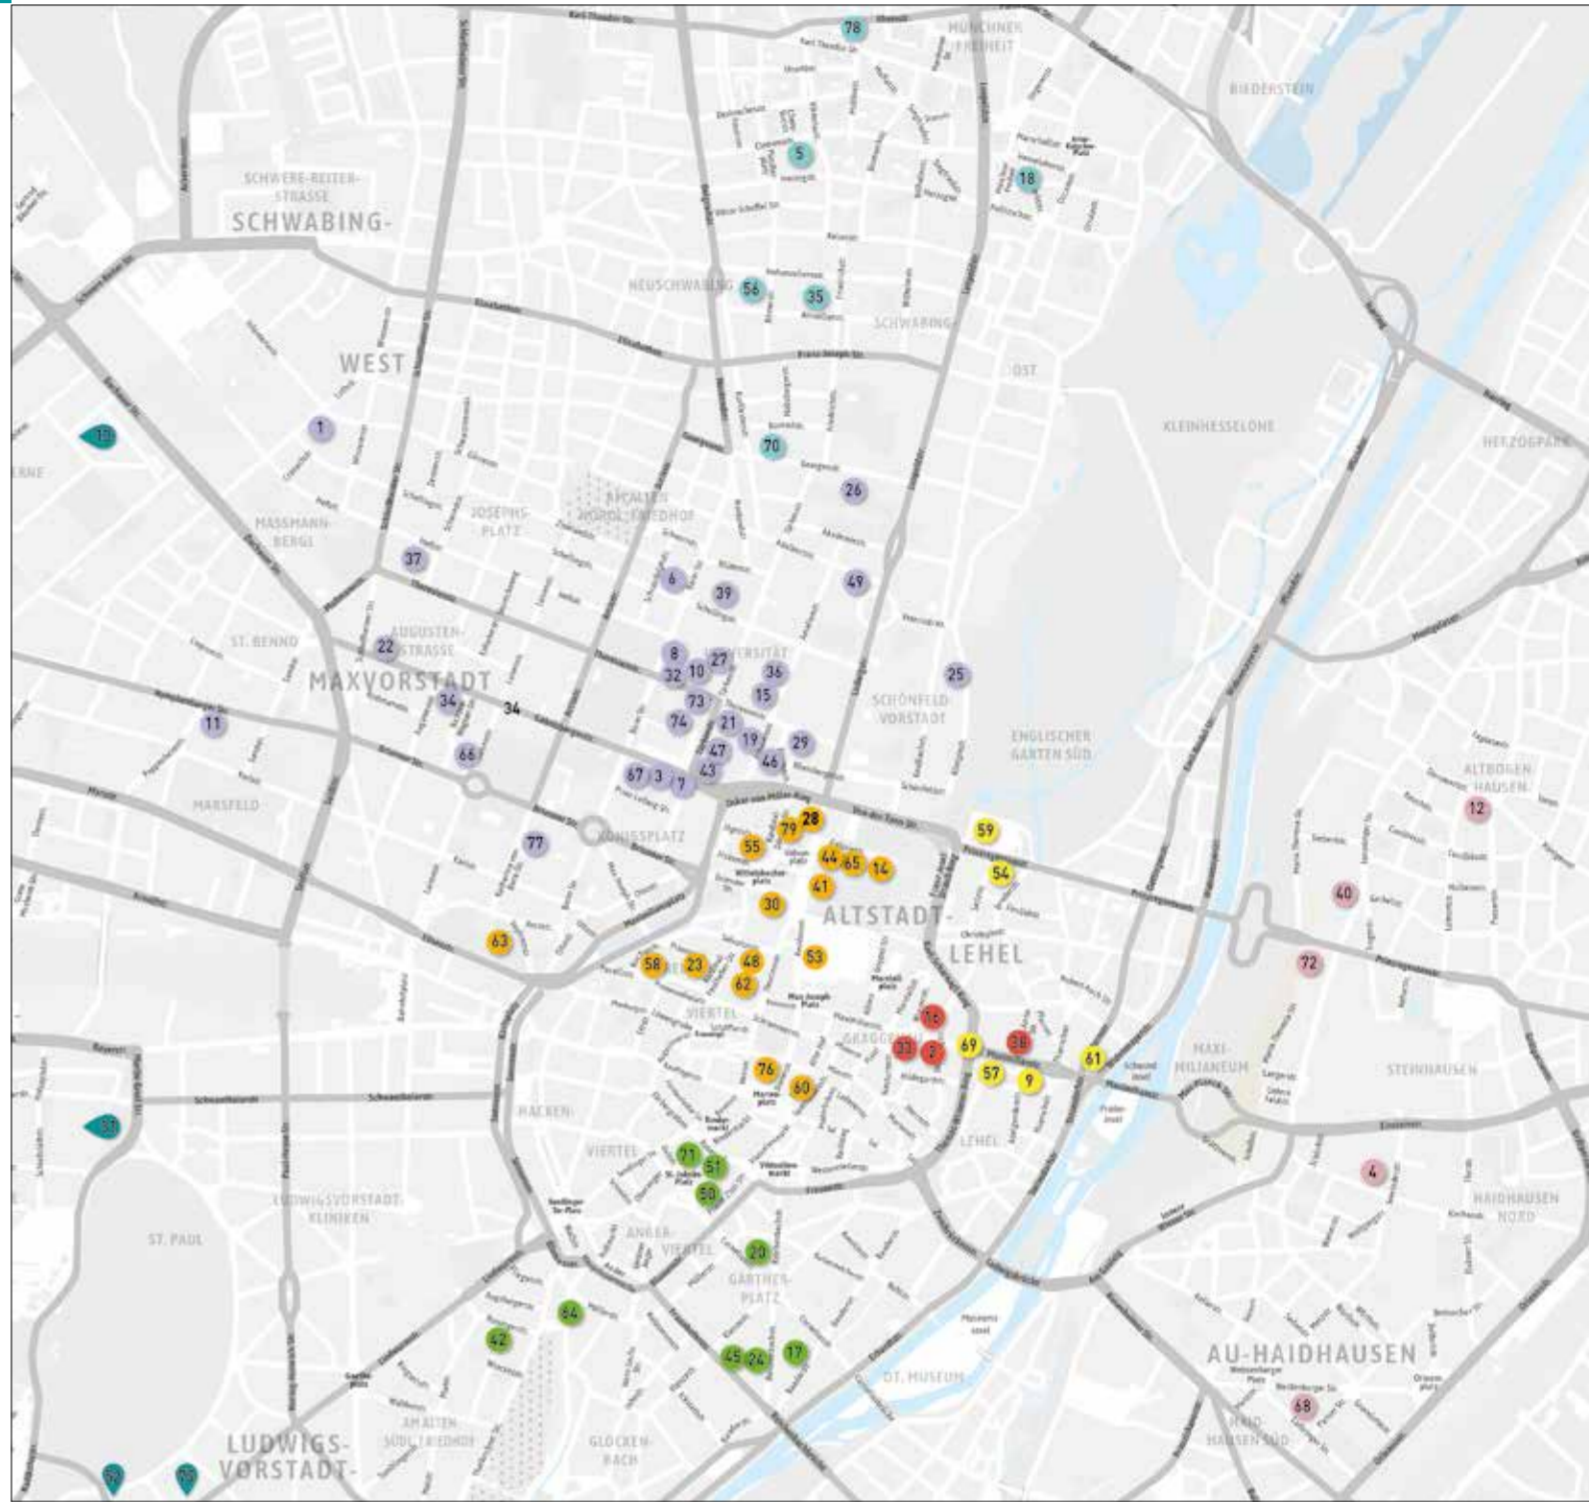

53 BAYERISCHE AKADEMIE DER SCHÖNEN KÜNSTE
Max-Joseph-Platz 3 | 80539 M | Tel. 29 00 77 0
info@badsk.de | www.badsk.de | Mo–Fr 11–16
Philip Gröning **19.11.–22.12**

ERÖFFNUNGEN NOVEMBER

03.11. Galerie Christoph Dürr
04.11. Galerie Rieder AkademieGalerie
05.11. Galerie Klaus Lea
10.11. Autoren Galerie 1
11.11. Galerie an der Pinakothek der Moderne – Barbara Ruetz
Galerie Renate Bender
11.11. Braun-Falco Galerie
Heldenreizer Contemporary
Galerie Rüdiger Schöttle
Smudajescheck Galerie
12.11. Galerie Filser & Gräf
18.11. Artoxin Galerie
Galerie Fenna Wehlau
Bayerische Akademie der Schönen Künste

24.11. Galerie Andreas Binder
25.11. Belleparais_raumfuerkunst
Galerie Michael Heufelder
Galerie Tanit
27.11. Gudrun Spielvogel Galerie & Edition
30.11. AkademieGalerie

Eröffnungen nur sofern es die rechtlichen Bestimmungen zulassen.

ERÖFFNUNGEN DEZEMBER

02.12. Boutwell Schabrowsky Gallery
Galerie Françoise Heitsch
Kunstpavillon
Galerie Radierverein
03.12. Autoren Galerie 1
Galerie Klaus Lea
09.12. Galerie Carol Johnssen
11.12. DG Kunstraum | Deutsche Gesellschaft für Christliche Kunst
Kunstpavillon
Kunstraum
14.12. Kunstraum

MÜNCHNER GALERIEN IN **AETAPP** im App Store und bei Google Play

Mit freundlicher Unterstützung
Landeshauptstadt München
Kulturreferat

54 GALERIE BEZIRK OBERBAYERN
Prinzregentenstr. 14 | 80538 M | Tel. 2198-31203
Mo–Do 7–17 | Fr 7–13
Ruth Effer und **Christoph Lammers** Linie, Form, Schwingung **bis 25.2.22**

55 DG KUNSTRAUM | DEUTSCHE GESELLSCHAFT FÜR CHRISTLICHE KUNST
Finkenstr. 4 [Wittelsbacherplatz] | 80333 M | Tel. 28 25 48
info@dg-kunstraum.de | www.dg-kunstraum.de
Di–Fr 12–18 | Do 12–20 | Mo u. Feiertage geschlossen
Depot oder Deponie. Doppelpass V – Christoph und Sebastian Mügge 12.11.21–18.2.22

56 ERES-STIFTUNG KUNST + WISSENSCHAFT
Römerstr. 15 | 80801 M | Tel. 388 79 079
info@eres-stiftung.de | www.eres-stiftung.de
Sa 11–18 nach Vbg.; nur nach Online-Voranmeldung
Tue Greenfort **Alga 29.1.22**

57 GALERIE DER KÜNSTLER*INNEN
Maximilianstr. 42 | 80538 M | Tel. 22 04 63
info@bbk-muc-obb.de | www.bbk-muc-obb.de
Mi, Fr–So 11–18 | Do 13–20
The Immunity 2.11.–28.11.
BBK Mitgliederausstellung 2021 mit Gastausstellern des FMKD 9.12.21–15.1.22

58 GALERIE FÜR ANGEWANDTE KUNST
Pacellistr. 6–8 | 80333 M | Tel. 29 01 470
info@bayerischer-kunstgewerbeverein.de
www.bayerischer-kunstgewerbeverein.de | Mo–Sa 10–18
Christoph Finkel Wood Stories **bis 20.11.**
Weihnachtsausstellung 26.11.21–15.1.22

59 HAUS DER KUNST
Prinzregentenstr. 1 | 80538 M | Tel. 211 27 113
mail@hausderkunst.de | www.hausderkunst.de
Sweat bis 9.1.22
Heidi Bucher Metamorphosen **bis 13.2.22**
Tune bis 10.3.21

62 KUNSTHALLE DER HYPO-KULTURSTIFTUNG
Theaterstr. 8 | 80333 M | Tel. 22 44 12
kontakt@kunsthalle-muc.de | www.kunsthalle-muc.de
täglich 10–20
Fantastisch real. Belgische Moderne von Ensor bis Magritte bis 6.3.22

63 KUNSTPAVILLON MÜNCHEN E.V.
Im Alten Botanischen Garten | Sophienstr. 7a
80333 M | Tel. 59 73 59 | kontakt@kunstpavillon.org
www.kunstpavillon.org | Di–Sa 13–19 | So 11–17
Jahresausstellung der Fachgruppe Kunst in ver.di 12.11.–28.11.
Jahresausstellung der Mitglieder und Freunde des Kunstpavillon e.V. 3.12.–19.12.

64 MUSEUM BRANDHORST
Theresienstr. 35 A | 80333 M | Tel. 23 805 22 86
www.museum-brandhorst.de | Di–So 10–18 | Do 10–20
Alexandra Birken A–Z bis 16.1.2022
German Pop Thomas Bayre, K.H. Hódick, Jörg Immendorff, Sigmar Polke, Gerhard Richter **bis 30.4.2022**

64 KUNSTRAUM MÜNCHEN
Holzstr. 10 / Rgb. | 80469 M | Tel. 54 37 99 00
info@kunstraum-muenchen.de
www.kunstraum-muenchen.de
Allg. Besuchszeiten: Mi 11–16 Uhr
Tradition, Avantgarde, Experiment. Modell Kunstraum seit 1973 ab 15.11.

65 KUNSTVEREIN MÜNCHEN E.V.
Galeriestr. 4 | 80539 M | Tel. 22 11 52
www.kunstverein-muenchen.de | Di–So 12–18
Bea Schlingehoff No River to Cross **bis 21.11.**

66 LENBACHHAUS
Luisenstr. 33 | 8