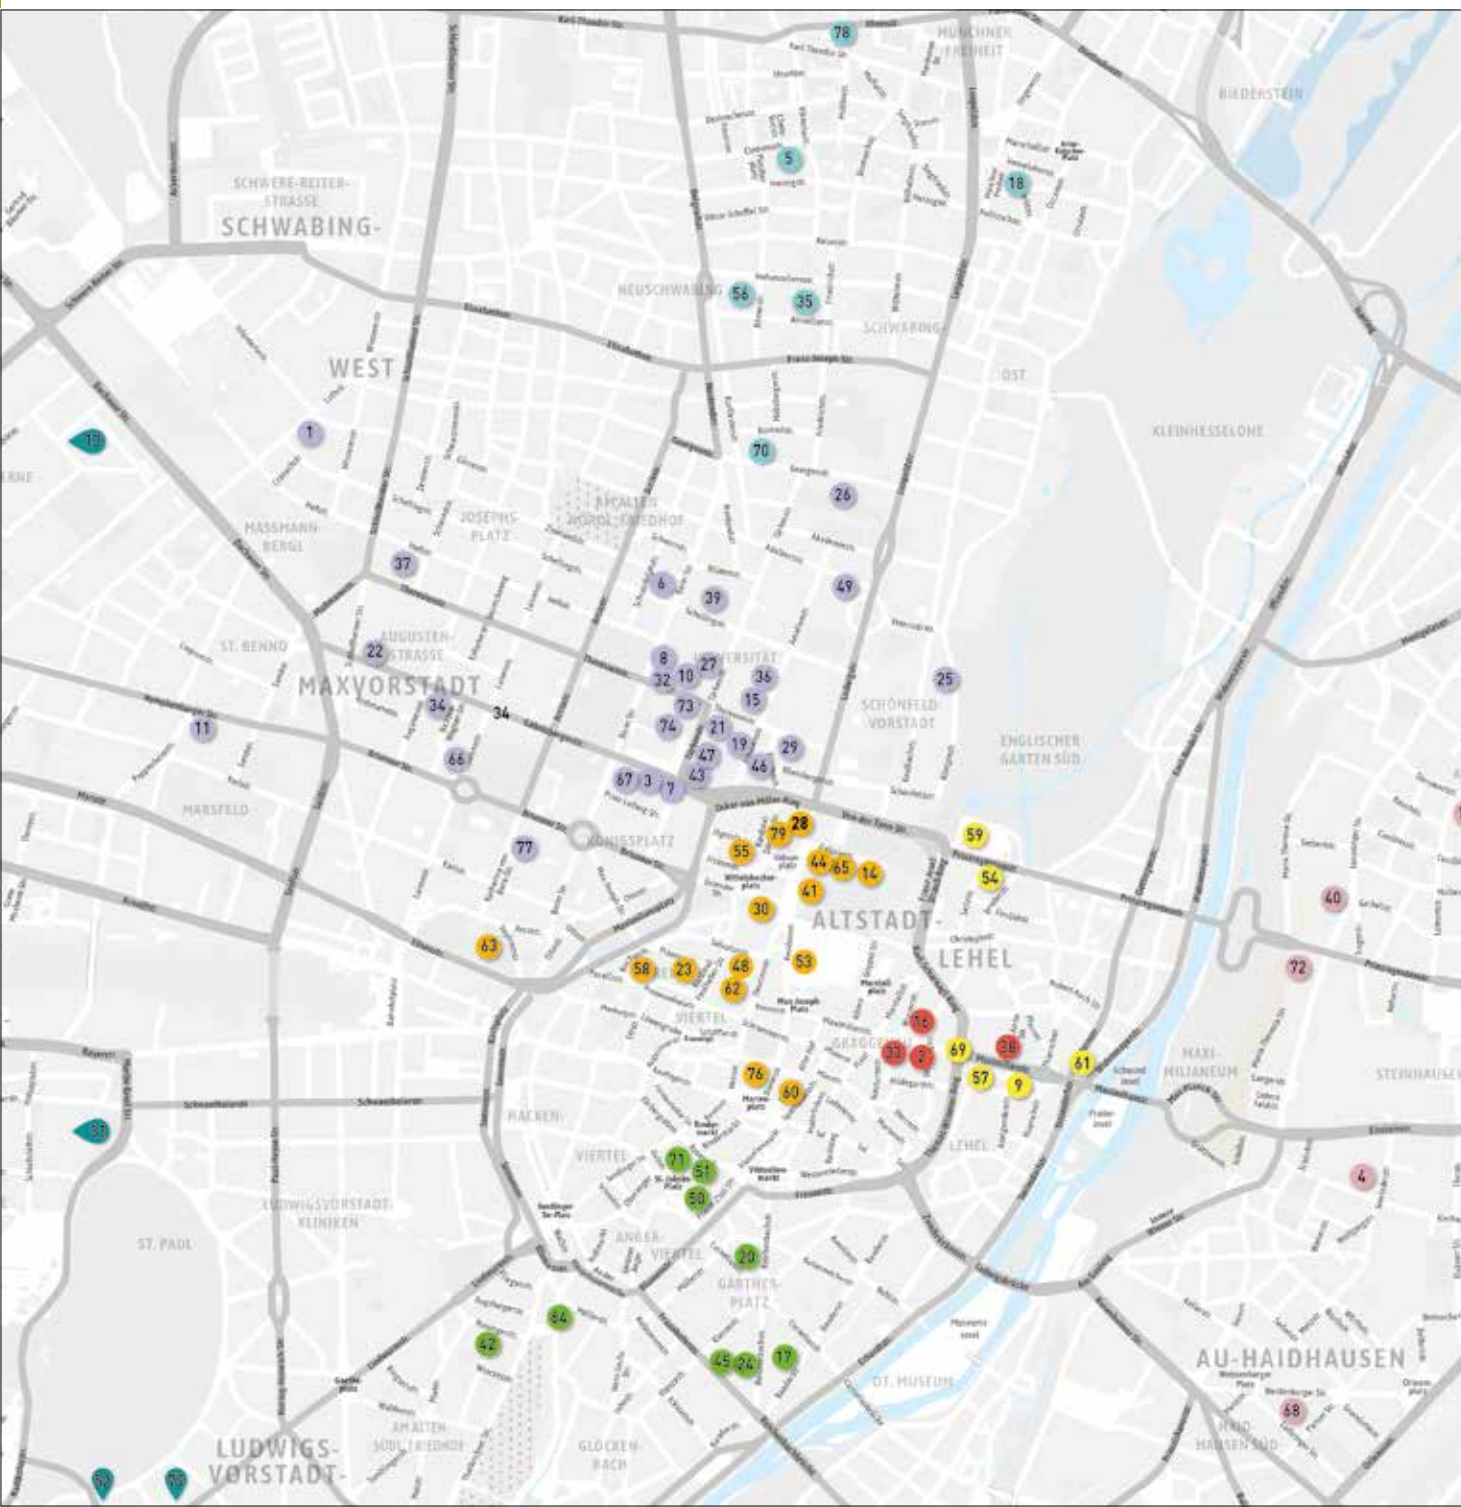

- 21.09. Eres Stiftung Kunst + Wissenschaft
- 23.09. Francoise Heitsch
  Galerie Carol Johnssen
  Galerie Klaus Lea
  Rathausgalerie Kunsthalle
  Galerie Radiereverein
- **24.09. BEGINN OPEN ART**
  Ambacher Contemporary
  American Contemporary Art Gallery
  Galerie an der Pinakothek der Moderne - Barbara Ruetz
  Artoxin Galerie
  Autoren Galerie 1
  Belleparais
  Galerie Renate Bender
  Galerie Biedermann
  Galerie Andreas Binder
  Boutwell Schabrowsky Gallery
  Braun-Falco Galerie
  Galerie Rüdiger Schöttle
  Galerie Bernd Dürr
  Galerie Christoph Dürr
  Galerie Filser & Gräf
  Galerie Max Weber Six Friedrich
  Max Goelitz
  Galerie Michael Hasenclever
  Galerie J.J. Heckenhauer
  Françoise Heitsch

- 24.09. Heitsch Gallery
  Heldenreizer Contemporary
  Galerie Michael Heufelder
  Galerie Stephen Hoffman
  Galerie Wolfgang Jahn
  Galerie Carol Johnssen
  Galerie Klüser 2
  Knut Kunz Gallery Editions
  Galerie Klaus Lea
  Galerie Maulberger
  Galerie Christian Pixis
  Quitzenbaum Gallery
  Galerie Rieder
  Galerie Karin Sachs
  Galerie Rüdiger Schöttle
  Smudajescheck Galerie
  Gudrun Spielvogel Galerie & Edition
  Walter Storms Galerie
  Galerie Florian Sundheimer
  Galerie Tanit
  Galerie Thomas Modern
  Galerie Stefan Vogdt
  Rupert Walser
  Galerie Fenna Wehlau
  Galerie Wittenbrink
  Architekturgalerie im Bunker
  Stiftung van de Loo

Mit freundlicher Unterstützung

- **52 ARCHIV GEIGER**
  Muttenthalerstr. 26 | 81477 M | www.archiv-geiger.de
  Besuch des Archiv Geiger nach individueller Terminvereinbarung möglich.
  Sommerausstellung im Künstlerhaus - die Bax am Chiemeise bis 12.9.
  25.9. Öffentliche Führung mit Anmeldung (11 Uhr)
  16.10. Familienführung (14 Uhr), Parallelführung für Kinder ab 5 Jahren und Erwachsene
- **53 BAYERISCHE AKADEMIE DER SCHÖNEN KÜNSTE**
  Max-Joseph-Platz 3 | 80539 M | Tel. 29 00 77 0
  info@badsk.de | www.badsk.de | Di-Sa 11-17
  Illegitimate Thomas Bechinger und Jerry Zeniuk 10.9. - 23.10.
- **54 GALERIE BEZIRK OBERBAYERN**
  Prinzregentenstr. 14 | 80538 M | Tel. 2198-31203
  Mo-Do 7-17 | Fr 7-13
  SeelenArt Preisträgerausstellung bis 17.9.
  Linie, Form, Papier Ruth Ertter und Christoph Lammers ab 16.10.
- **55 DG KUNSTRAUM | DEUTSCHE GESELLSCHAFT FÜR CHRISTLICHE KUNST**
  Finkenstr. 4 [Wittelsbacherplatz] | 80333 M | Tel. 28 25 48
  info@dg-kunstraum.de | www.dg-kunstraum.de
  Di-Fr 12-18 | Do 12-20 | Mo u. Feiertage geschlossen
  tröpfchen Der Körper vergisst nicht 10.9. - 24.10.
- **56 ERES-STIFTUNG KUNST + WISSENSCHAFT**
  Römerstr. 15 | 80801 M | Tel. 388 79 079
  info@eres-stiftung.de | www.eres-stiftung.de
  Sa 10-18 u. n. Vbg. (nur nach Online-Voranmeldung)
  Tue Greenfort Aliga ab 22.9.
- **57 GALERIE DER KÜNSTLER*INNEN**
  Maximilianstr. 42 | 80538 M | Tel. 22 04 63
  info@bbk-muc-obb.de | www.bb-kuc-muc-obb.de | Do 13-20
  Debutant*innen Hyesun Jung, Sophia Makkai, Janina Trotzauer 7.9. - 2.10.
  Videodox 4. Videokunst Biennale. Förderpreis für Videokunst in Bayern 12.10. - 24.10.
- **58 GALERIE FÜR ANGEWANDTE KUNST**
  Pacellistr. 6-8 | 80333 M | Tel. 29 01 470
  info@bayerischer-kunstgewerbeverein.de
  www.bayerischer-kunstgewerbeverein.de | Mo-Sa 10-18
  Inspiration aus Tradition. Das Münchner Oktoberfest 3.9. - 9.10.
  Christoph Finkel Wood Stories ab 15.10.
- **59 HAUS DER KUNST**
  Prinzregentenstr. 1 | 80538 M | Tel. 211 27 113
  mail@hausderkunst.de | www.hausderkunst.de
  5. Biennale im Haus der Kunst München The World: Reglitterized Paradise is exactly like where you are right now... bis 10.9.
  Heidi Bucher Metamorphosen ab 17.9.
  Sweet Birds 9.1.22
- **60 KUNSTSTARKADEN**
  Laboratorium zeitgenössischer Kunst
  Sparkassenstr. 3 | 80331 M | Tel. 233 23 784
  www.muenchen.de/kunststarkaden | Di-Sa 13-19
  arkadenale. got something to say about Europe u.a. Jovana Banjac, Pierre-Yves Delannoy, Emanuel Fanslau, Antoni Hidalgo, Iva Jakusonoka, Vasilis Karvounis, Anna Kiiskinen, Andrea Kouzuchova, Silvia Marcontoni Tadei & Massimo Sannelli ab 6.10.
- **61 ZIMMER FREI im Hotel Mariandl (Goethestr. 51 Mi - So 12 - 22 Uhr) 13.10. - 17.10.**
- **61 KUNSTFOYER**
  Versicherungskammer Kulturstiftung
  Maximilianstr. 53 | 80530 M | Tel. 21 60 22 44
  www.versicherungskammer-kulturstiftung.de
  täglich 9-19 | Eintritt frei
  Matt Black: American Geography bis 12.9.