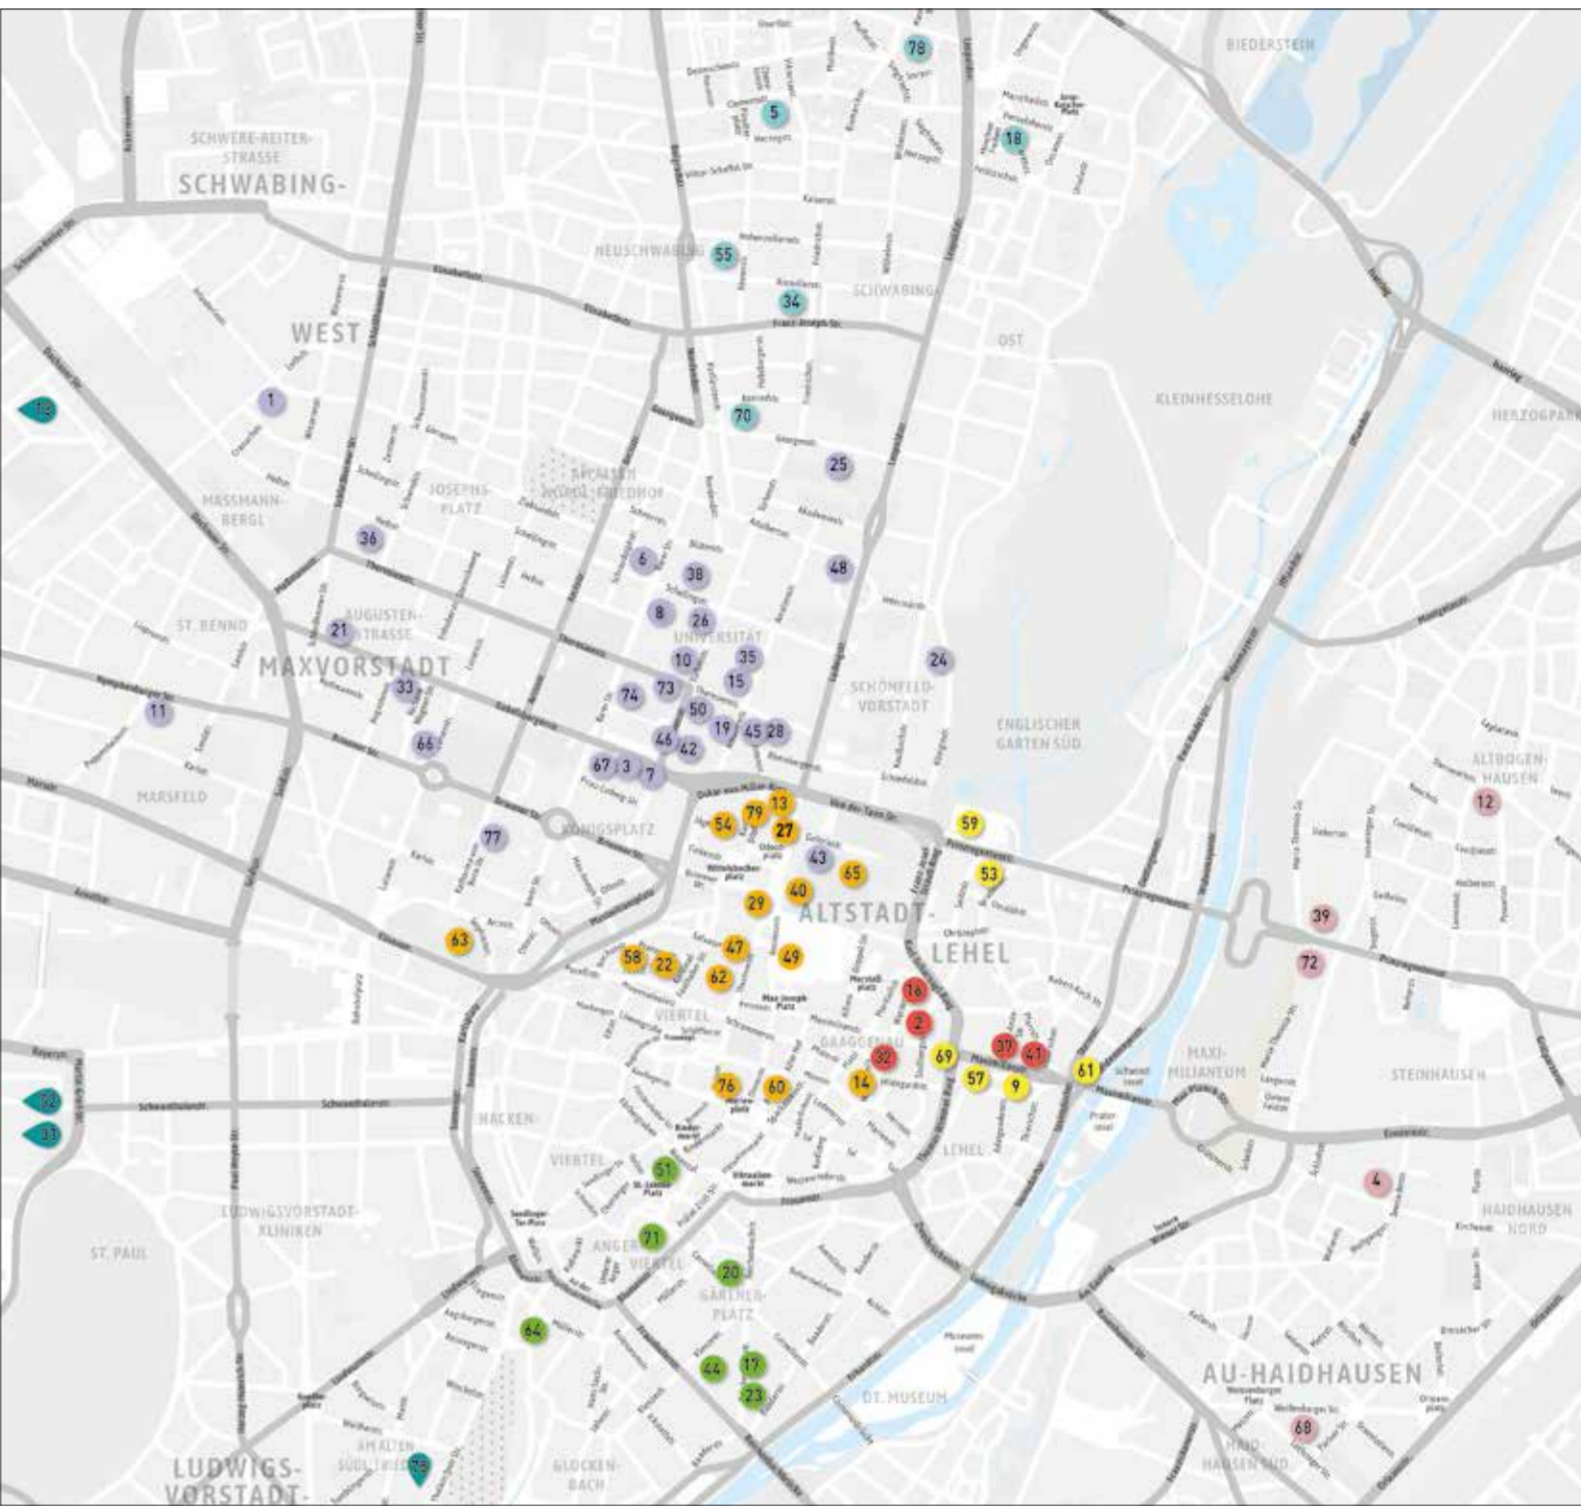

50 **ARCHITEKTURGALERIE E.V.**
Türkenstr. 30 | Eingang über Architekturbuchhandlung L. Werner | 80333 M | Tel. 28 28 07
www.architekturгалerie-muenchen.de
Programm auf Anfrage

ERÖFFNUNGEN MAI

05.05. Plattform (digitale Eröffnung)
06.05. Boutwell Schabrowsky Gallery
Galerie Michael Hasenlever
Heitsch Gallery
Galerie Carol Johnssen
Kunstpavillon e.V.

06.05. Galerie Tanit
13.05. Kunsthalle der Hypo-Kulturstiftung
14.05. Smudajescheck Galerie
19.05. Galerie J. J. Heckenhauer
Bayerische Akademie der Schönen Künste

19.05. Galerie Bezirk Oberbayern
20.05. Akademiegalerie
20.05. Galerie Wittenbrink
27.05. Galerie Michael Heufelder

ERÖFFNUNGEN JUNI

08.06. Akademiegalerie
09.06. Galerie Andreas Binder
10.06. Artoxin Galerie
Galerie an der Pinakothek der Moderne – Barbara Ruetz
10.06. Galerie Rieder
Galerie Stefan Vogdt

10.06. Die Neue Sammlung – The Design Museum
13.06. Kunstraum München
17.06. Smudajescheck Galerie
19.06. Gudrun Spielvogel Galerie & Edition
21.06. Belleparais
24.06. Boutwell Schabrowsky Gallery

24.06. Galerie J. J. Heckenhauer
Metropol Kunstraum
Dina Renniger Projekte@Koller
25.06. Dina Renniger Projekte@Koller
29.06. Akademiegalerie

Mit freundlicher Unterstützung
Landeshauptstadt München
Kulturreferat

51 **MUSEUM BRANDHORST**
Theresienstr. 35 A | 80333 M | Tel. 23 805 22 86
www.museum-brandhorst.de | Di–So 10–18 | Do 10–20
Lucky McKenzie Prime Suspect **bis 6.6.**
Spot On German Pop, Thomas Bayrle, K.H. Hädicke, Jörg Immendorff, Sigmar Polke, Gerhard Richter **bis 30.6.**

52 **KUNSTHALLE DER HYPO-KULTURSTIFTUNG**
Theatinerstr. 8 | 80333 M | Tel. 22 44 12
www.kunsthalle-muc.de | www.kunsthalle-muc.de
täglich 10–20
Erwin Olaf Unheimlich schön **ab 14.5.**

53 **KUNSTPAVILLON MÜNCHEN E.V.**
Im Alten Botanischen Garten | Sophienstr. 7a
80333 M | Tel. 59 73 59 | kontakt@kunstpavillon.org
www.kunstpavillon.org | Di–Sa 13–19 | So 11–17
Klasse Alexandra Bircken **7.5. – 30.5.**

54 **KUNSTRAUM MÜNCHEN**
Holzstr. 10 / Rgb. | 80469 M | Tel. 54 37 99 00
info@kunstraum-muenchen.de
www.kunstraum-muenchen.de | Mi–So 14–19 u. n.Vbg.
Astrid Busch weder Wüste noch Wald **bis 6.6.**
Thomas Cema **Aura** **ab 13.6.**

55 **LENBACHHAUS**
Luisenstr. 33 | 80333 M | Tel. 23 33 20 00
www.lenbachhaus.de | Di–So 10–18 Uhr | Do bis 20 Uhr
Michaela Eichwald (Kunstbau) **bis 1.6.**
Die Sonne um Mitternacht schauen Gegenwartskunst aus dem Lenbachhaus und der KCo Stäbgen **bis 1.8.**

56 **STIFTUNG VAN DE LOO**
Gabelsbergerstr. 19 | 80333 M | Tel. 29 00 77 0
info@stiftung-vandeloo.de | www.stiftung-vandeloo.de
Di–Fr nach telefonischer Anmeldung
Pierre Alechinsky **bis 8.5.**
Helmut Rieger **13.5. – Ende Juni**

59 **HAUS DER KUNST**
Prinzregentenstr. 1 | 80538 M | Tel. 211 27 113
mail@hausderkunst.de | www.hausderkunst.de
Mo Mi So 10–18 | Do 10–22 | Fr Sa 10–20 | Di geschlossen
Phyllida Barlow frontier **bis 25.7.**

61 **MÜNCHNER**