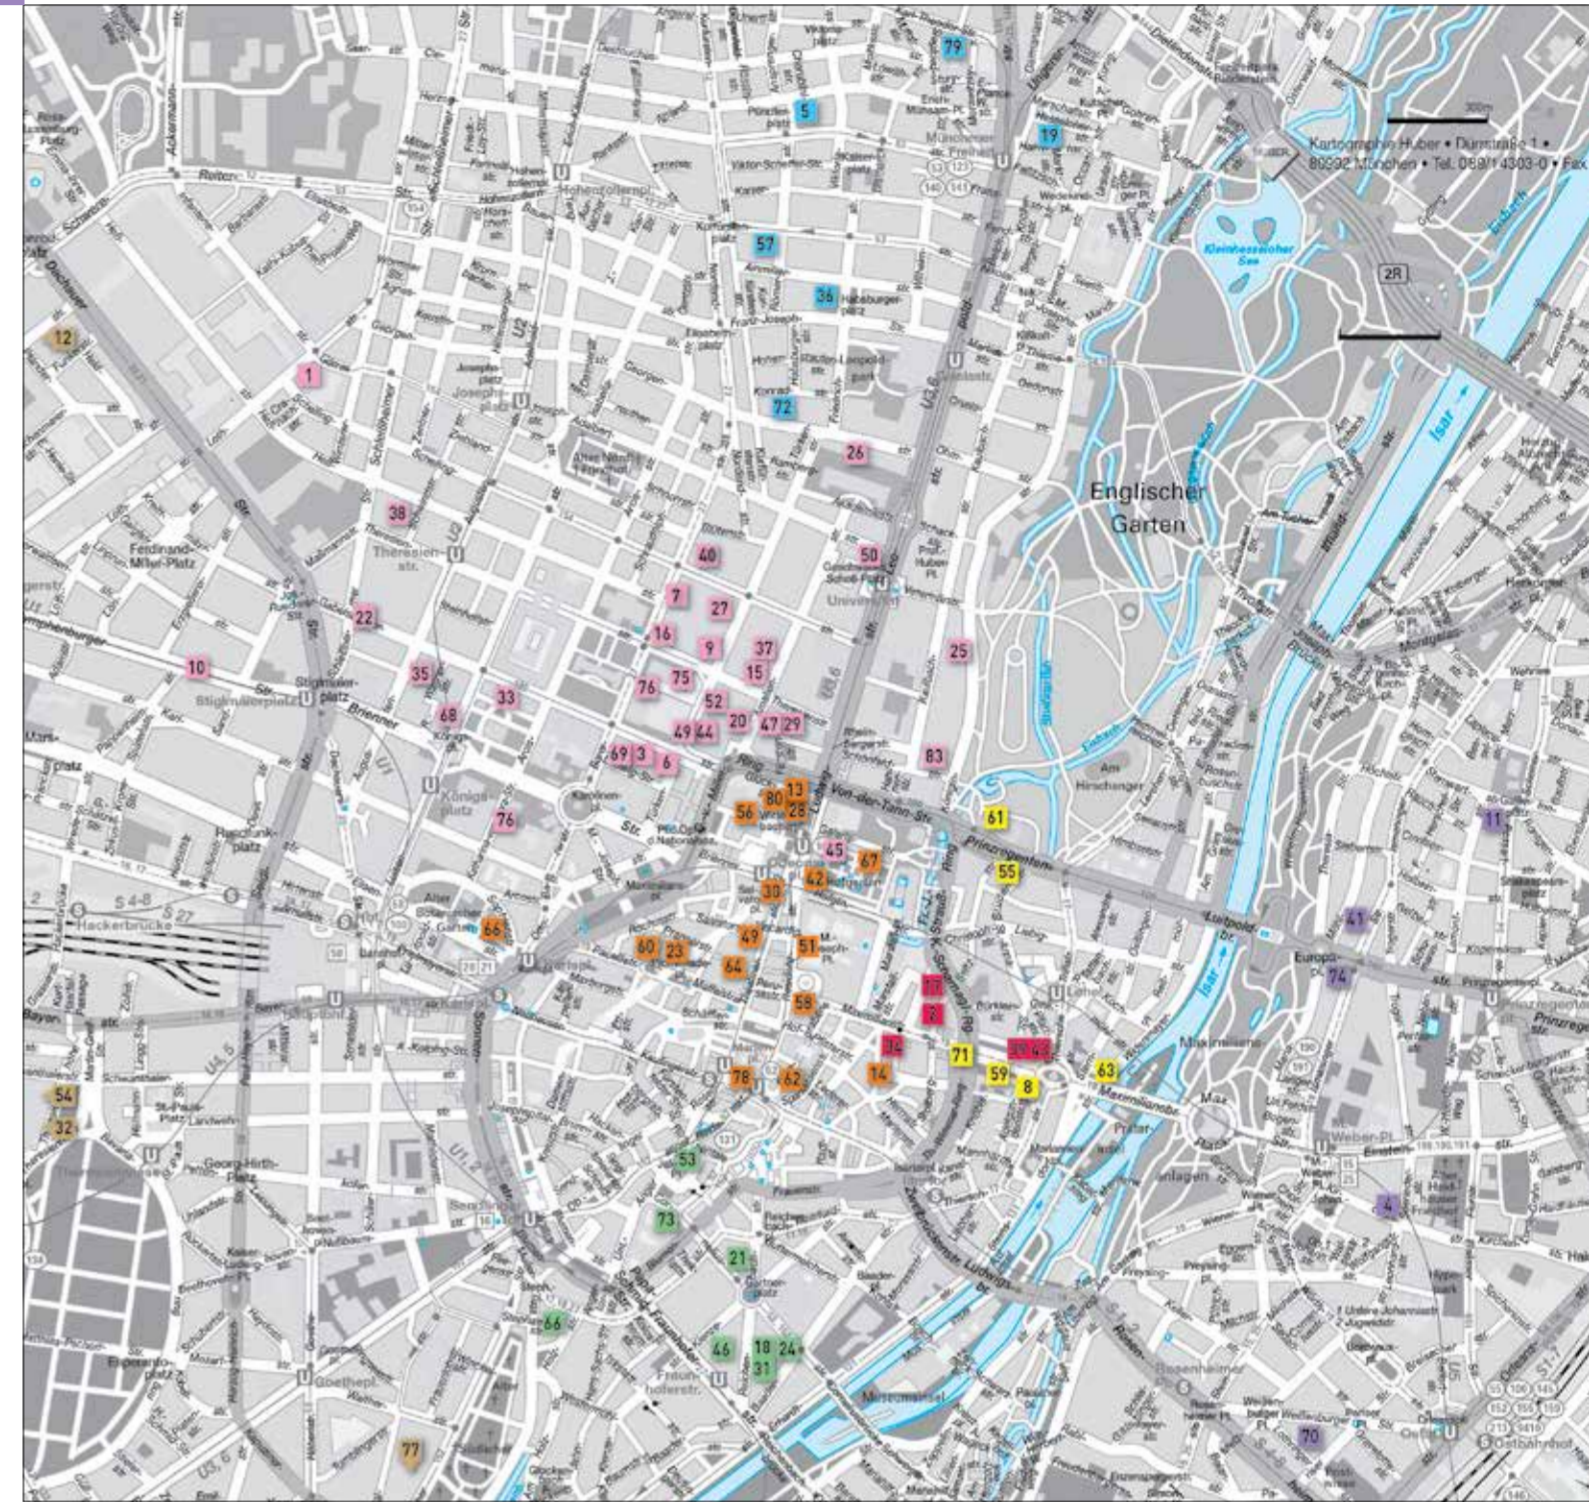

12.03. Galerie Wittenbrink
Susan Bouwell Gallery

13.03. Die Neue Sammlung
18.03. Galerie Klaus Lea
Kunstraum München

19.03. Galerie Renate Bender
Galerie Filser & Gräf
Verein für Originalradierung e.V.

20.03. Galerie Karin Sachs
Rathausgalerie Kunstthalle

21.03. Gudrun Spielvogel Galerie & Edition

24.03. Galerie Max Weber Six Friedrich

26.03. Galerie Andreas Binder
Galerie Stefan Vogdt
Akademiegalerie

ERÖFFNUNGEN APRIL 2020

02.04. Galerie Sabine Knust
Knust x Kunst +
Galerie Klaus Lea
Galerie Rüdiger Schöttle
Galerie der DG – Deutsche Gesellschaft für Christliche Kunst e.V.

04.04. Galerie Rieder

07.04. Galerie Christoph Dürr

15.04. Autoren Galerie 1
Akademiegalerie

16.04. Galerie Klüser 2
Artothek & Bildersaal

21.04. Kunstarkaden

22.04. Plattform

23.04. Braun-Falco Galerie
Heitsch Gallery
Galerie Michael Heufelder
Smudajescheck Galerie
Kunstpavillon e.V.

24.04. Espace Louis Vuitton München

30.04. Artoxin Galerie
Galerie Wittenbrink

MÜNCHNER GALERIEN IN ARTMAP

Im App Store und bei Google Play mobil artmapp.net

my art walk Im App Store und bei Google Play

Mit freundlicher Unterstützung
Landeshauptstadt München
Kulturreferat

56 GALERIE DER DG – DEUTSCHE GESELLSCHAFT FÜR CHRISTLICHE KUNST E.V.
Finkenstr. 4 [Wittelsbacherplatz] | 80333 M | Tel. 28 25 48
info@dg-galerie.de | www.dg-galerie.de
Di-Fr 12-18 | Mo u. Feiertage geschlossen
Wieder und Wieder. Ritual, Kontemplation, Obsession bis 21.3.
Doppelpass IV Andreas Greiner und Maximilian Prüfer ab 3.4.

57 ERES-STIFTUNG KUNST + WISSENSCHAFT
Römerstr. 15 | 80801 M | Tel. 388 79 079
info@eres-stiftung.de | www.eres-stiftung.de
Di, Mi, Sa, 11-17 u.n.Vbg.
Derzeit keine Ausstellung

58 ESPACE LOUIS VUITTON GALLERY
Maximilianstr. 2a | 80539 M | Tel. 558 938 100
info_espace.de@louisvuitton.com
www.fondationlouisvuitton.fr
Mo-Fr 12-19 | Sa 10-19 | Eintritt frei
Anicka Yi ab 24.4.

59 GALERIE DER KÜNSTLER
Maximilianstr. 42 | 80538 M | Tel. 22 04 63 / 219 96 00
info@bbk-muc-obb.de | www.bbkmuc-obb.de
Mi-So 11-18 | Do bis 20
Blaue Zipfel – Für Axel Gruppenausstellung ehemaliger Studentinnen und Studenten der Klasse von Prof. Axel Kasseböhmer 4.3. – 19.4.
Die ersten Jahre der Professionalität 39 Alina Grassmann, Lea Grebe, Verena Hägler, Hayato Mizutani, Anna Schölb, Gülbün Ünlü, Maximilian Wencelides ab 29.4.

60 GALERIE FÜR ANGEWANDTE KUNST
Pacellistr. 6-8 | 80333 M | Tel. 29 01 470
info@bayerischer-kunstgewerbeverein.de | Mo-Sa 10-18
Chronos Ramón Puig Cuyàs, Georg Dobler, Jürgen Eickhoff, Herman Hermsen, Winfried Krüger, Ruard Peters, Graziano Visintin 6.3. – 25.4.

61 HAUS DER KUNST
Prinzregentenstr. 1 | 80538 M | Tel. 211 27 113
mail@hausderkunst.de | www.hausderkunst.de
Mo-So 10-20 | Do 10-22
Innentleben bis 29.3.
Theater Gates, Black Chapel bis 19.7.
Sammlung Goetz im Haus der Kunst Brainwashed bis 28.6.

62 KUNSTARKADEN
Laboratorium zeitgenössischer Kunst
Sparkassenstr. 3 | 80331 M | Tel. 233 23 784
www.muenchen.de/kunstarkaden
Di-Sa 13-19 an Feiertagen geschlossen
Crystal Palace Danni Chen, Jiangyue Guo, Saika Matsuda, Markus Pollinger bis 28.3.
Bilder Maximilian Heik, Josef Köstelbacher, Timur Lukas, Esther Zabel ab 22.4.

63 KUNSTFOYER
Versicherungskammer Kulturstiftung
Maximilianstr. 53 | 80530 M | Tel. 21 60 22 44
www.versicherungskammer-kulturstiftung.de
täglich 9-19 | Eintritt frei
Toni Schneiders Retrospektive bis 7.6.

64 KUNSTHALLE DER HYPO-KULTURSTIFTUNG
Theaterstr. 8 | 80333 M | Tel. 22 44 12
kontakt@kunsthalle-muc.de | www.kunsthalle-muc.de
täglich 10-20
Die Fäden der Moderne Matisse, Picasso, Miró ... und die französischen Gobelins bis 8.3.
Thierry Mugler Couturissime ab 3.4.

65 KUNSTPAVILLON E.V.
Im Alten Botanischen Garten | Sophienstr. 7a
80333 M | Tel. 59 73 59 | kontakt@kunstpavillon.org
www.kunstpavillon.org | Di-Sa 13-19 | So 11-17
3 on Isabelle Enders, Simone ten Hoppe, Silvia Weidenbach 11. – 27.3.
Plug Klasse Prof. Nicole Wermers, Akademie der Bildenden Künste München ab 24.4.